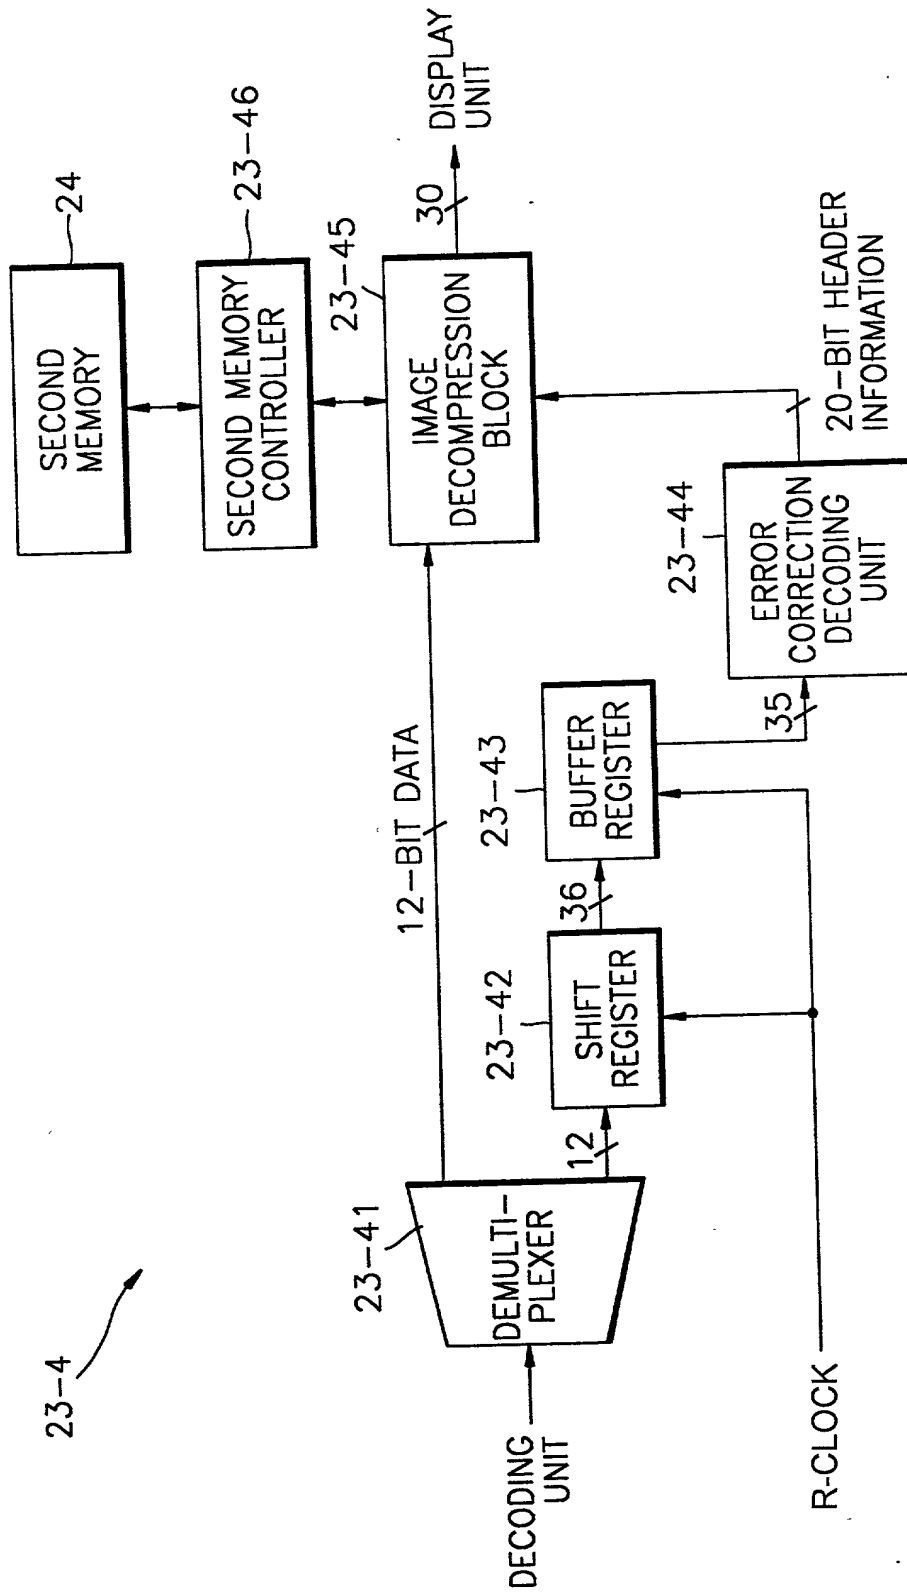

T08090"05T92850

FIG. 8

22-3

FIG. 9

FIG. 10

FIG. 11A

FIG. 11B

FIG. 13

FIG. 14

FIG. 15

FIG. 16

FIG. 17

Frame Rate : 60 Hz 24-bit-Color

	With Blank		Active		Pixel Clock	TMDS GVIF 30b		HSGI-4L	
	Pixel	Line	Pixel	Line		4ch	1ch	kbps	Gbps
SVGA	1056	628	800	600	40	0.40	1.20	578	0.35
XGA	1344	806	1024	768	65	0.65	1.95	739	0.57
SXGA	1696	1066	1280	1024	108	1.08	2.43	924	0.95
UXGA	2160	1250	1600	1200	162	1.62	3.54	1,154	1.39
HDTV	2592	1124	1920	1080	175	1.75	3.84	1,385	1.50
QXGA	2768	1598	2048	1536	265	2.65	5.79	1,477	2.27

TMDS : Transition Minimized Differential Signal  
 GVIF : Gigabit Video Interface  
 HSGI-4L : 4-bit Packet Line (PRESENT INVENTION)